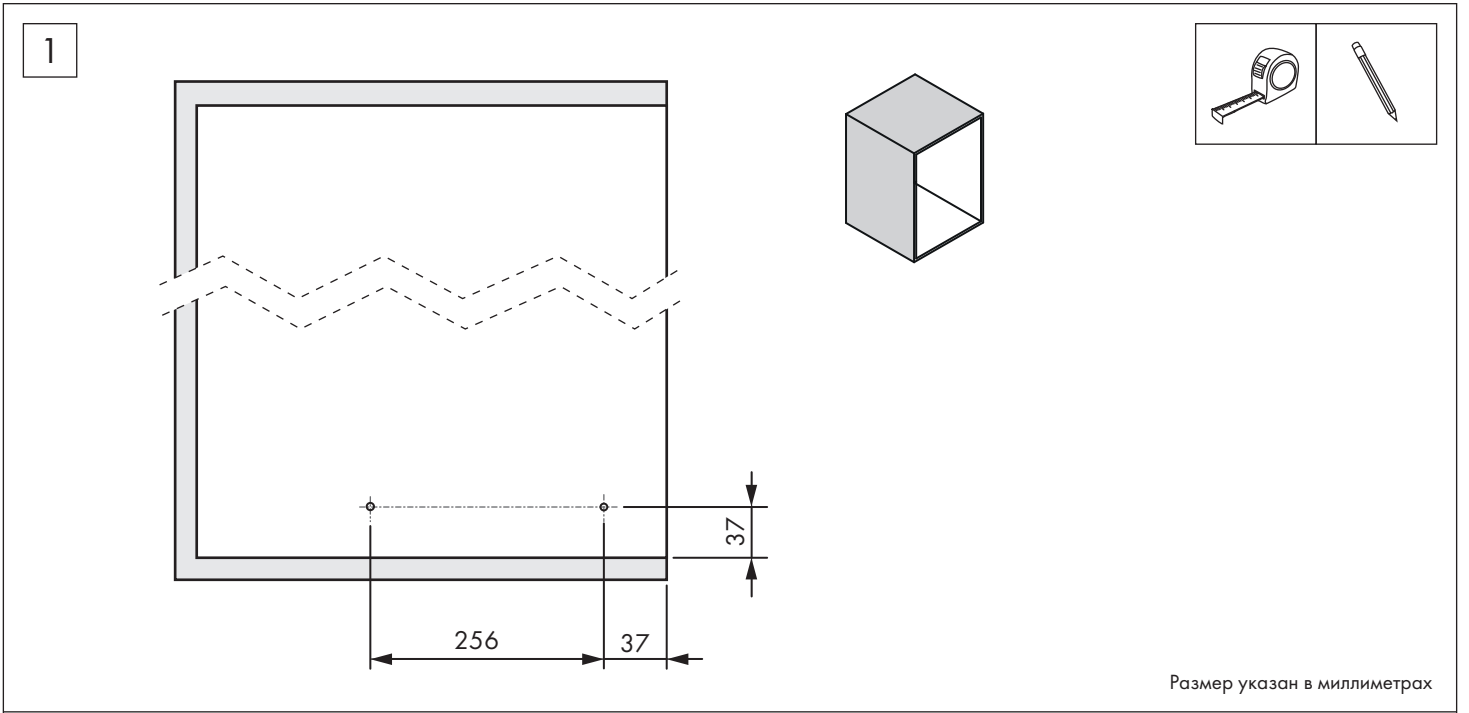

DEBA ВЫДВИЖНОЙ ТЕЛЕСКОПИЧЕСКИЙ ДЕРЖАТЕЛЬ ДЛЯ ОБУВИ

ISO 9001

3

4

5

i Демонтаж

Дополнительные аксессуары