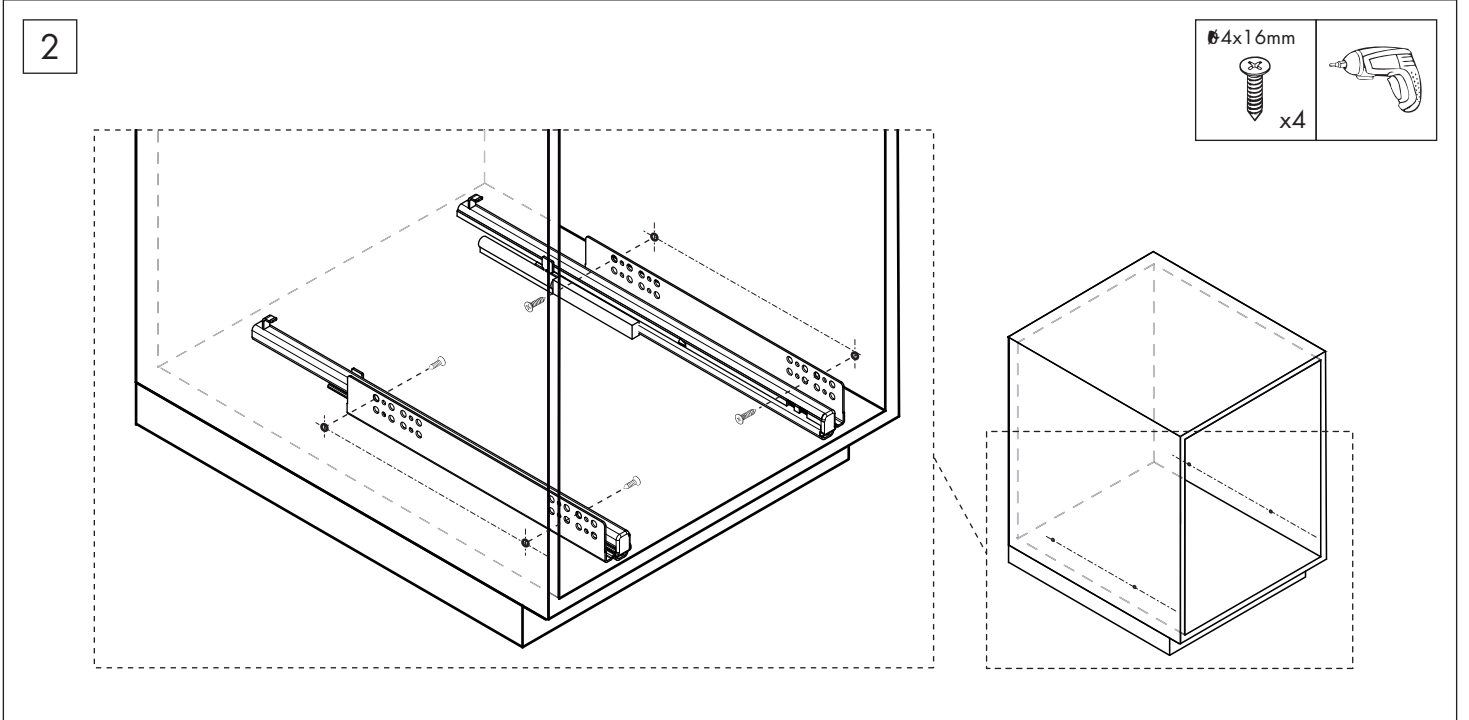

DEBA ВЫДВИЖНОЙ ТЕЛЕСКОПИЧЕСКИЙ ДЕРЖАТЕЛЬ ДЛЯ ОБУВИ

ISO 9001

3

4

5

i Демонтаж

Дополнительные аксессуары