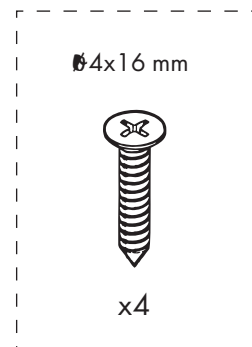

DEBA ВЫДВИЖНОЙ ТЕЛЕСКОПИЧЕСКИЙ ДЕРЖАТЕЛЬ ДЛЯ ОБУВИ

ISO 9001

3

4

5

i Демонтаж

Дополнительные аксессуары